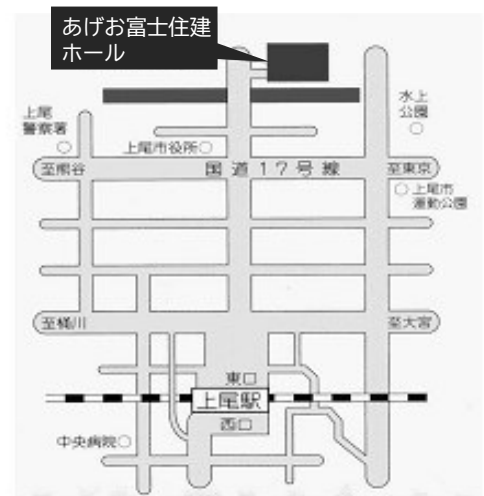

あげお福祉会後援会の活動に関心のある方は、事務局までお問い合わせ下さい。

いっしょに活動しませんか？

あげお福祉会後援会HP

(<http://www.afuko.com/>)

会場：あげお富士住建ホール(埼玉県上尾市二ツ宮750)

※JR 高崎線上尾駅東口より

【徒歩】約15分 【バス】4番乗り場「文化センター前」下車

※駐車場は数に限りがございます。