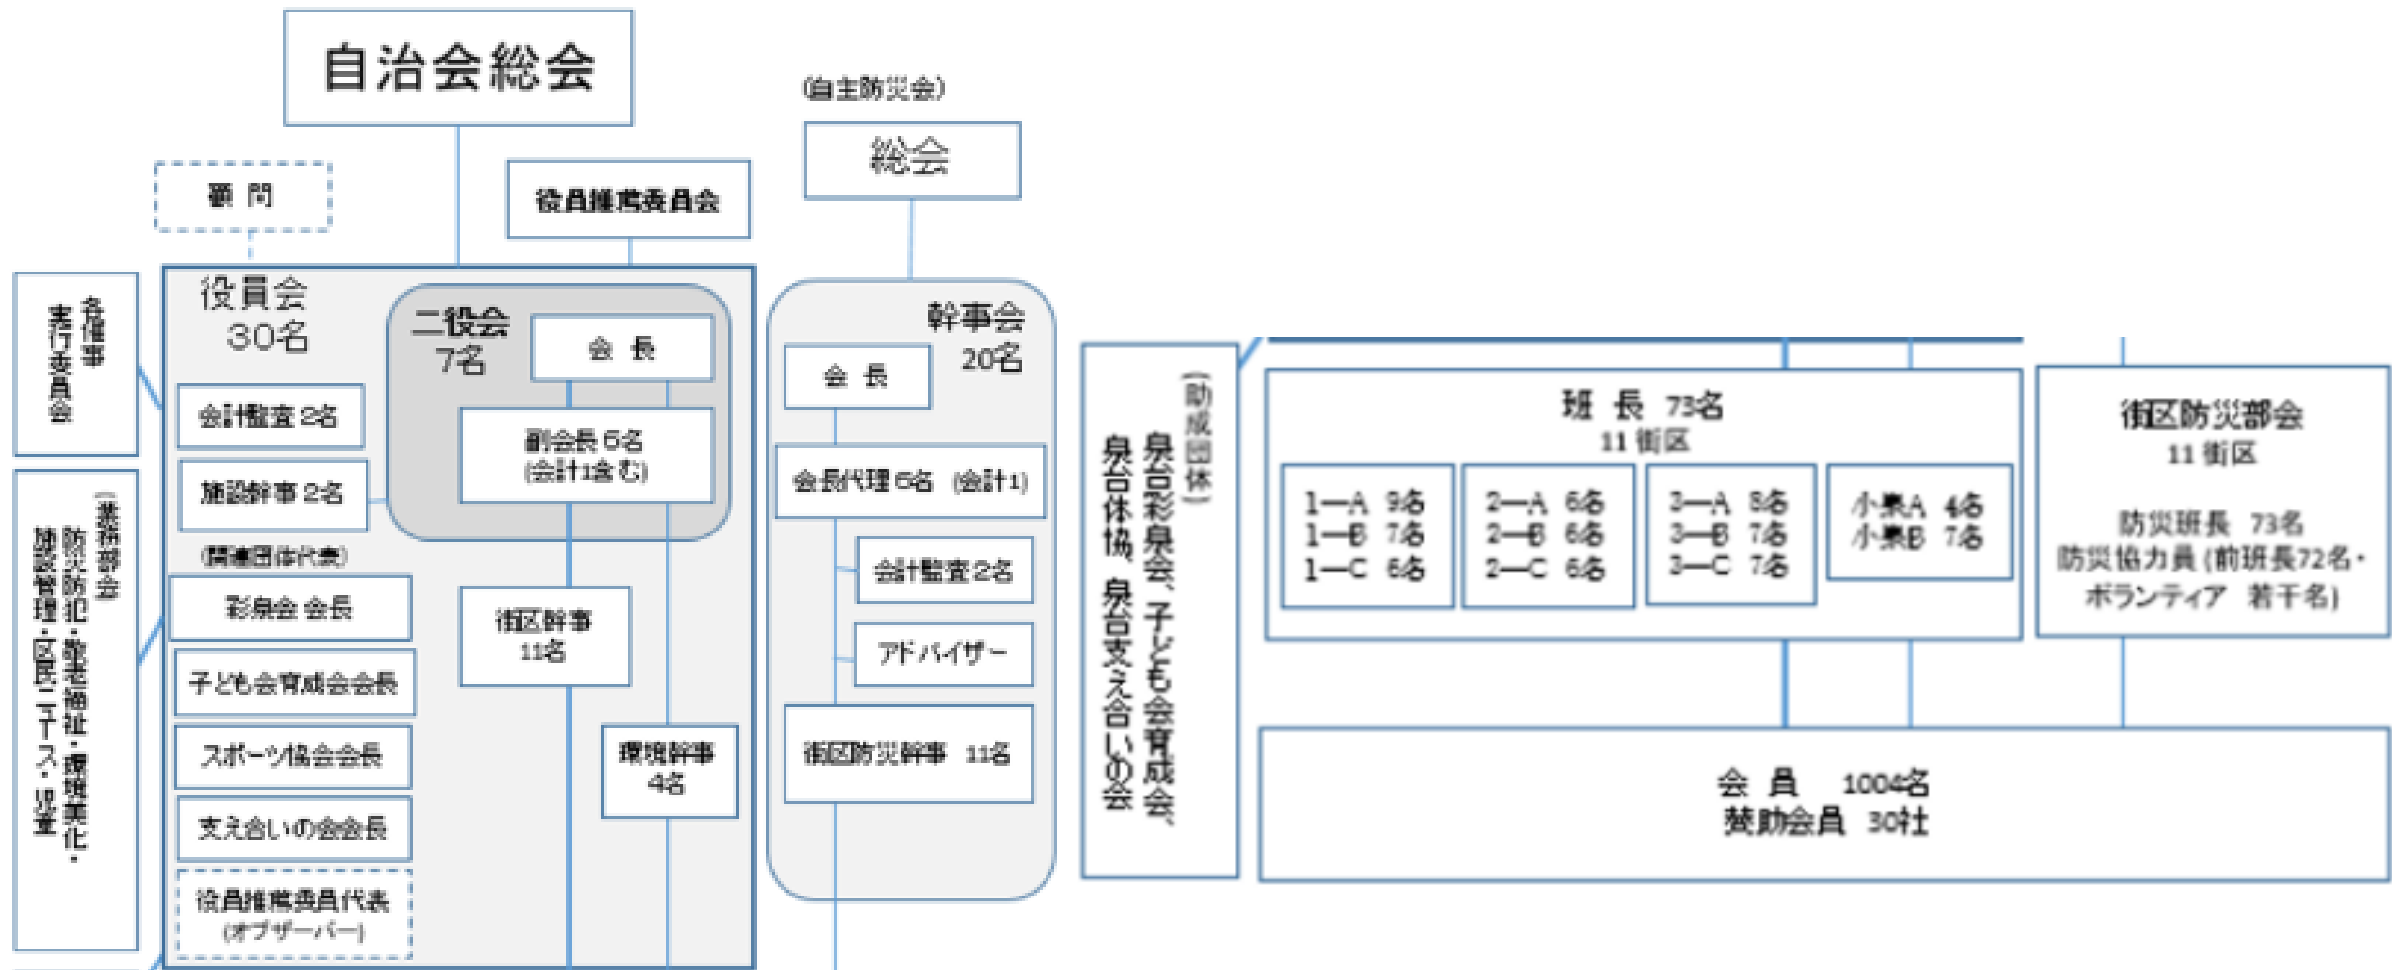

ホームページの紹介

上尾市 泉台自治会

Home 会館利用 クイズ 年間行事 ニュース 防災防犯 ゴミ・環境 組織 入会・会費 お問い合わせ 団体・サークル

上尾市 泉台自治会

活動拠点 泉台記念会館
(上尾市泉台2-17-10 地図)

ひよこルーム登録へ

ニュースブログ
最新情報をお知らせ。
(2019年1月分から)

アクセス数 (2024.12.7現在)
HP+ニュースブログ合計 (通算)
149,100 PV (+353/W)
300 IP (当週)

◆最新ニュース◆

リサイクル表 1月分
アップしました 12/8

泉台運動会2024 無事
終了しました 10/27

第12回 泉台文化祭 無事

リサイクル 12月分

リサイクル 1月分

子ども会のページ

**記念会館の利用
はこちら**

●利用予約は クラウドソフト
「りざぶ郎」で管理しています。

泉台自治会の組織について

昨年度、
泉台で新たに立ちあがった
団体あり!!

オレンジカフェ泉台 『おむすびの会』

オレンジカフェ泉台 『おむすびの会』とは

毎月第4水曜日 10:30～

高齢者に安心して集える場所を提供し、健康寿命を延ばしてもらう目的で令和5年11月に結成。

月に一度泉台記念会館で集まり、**おむすび**をみんなで食べている。