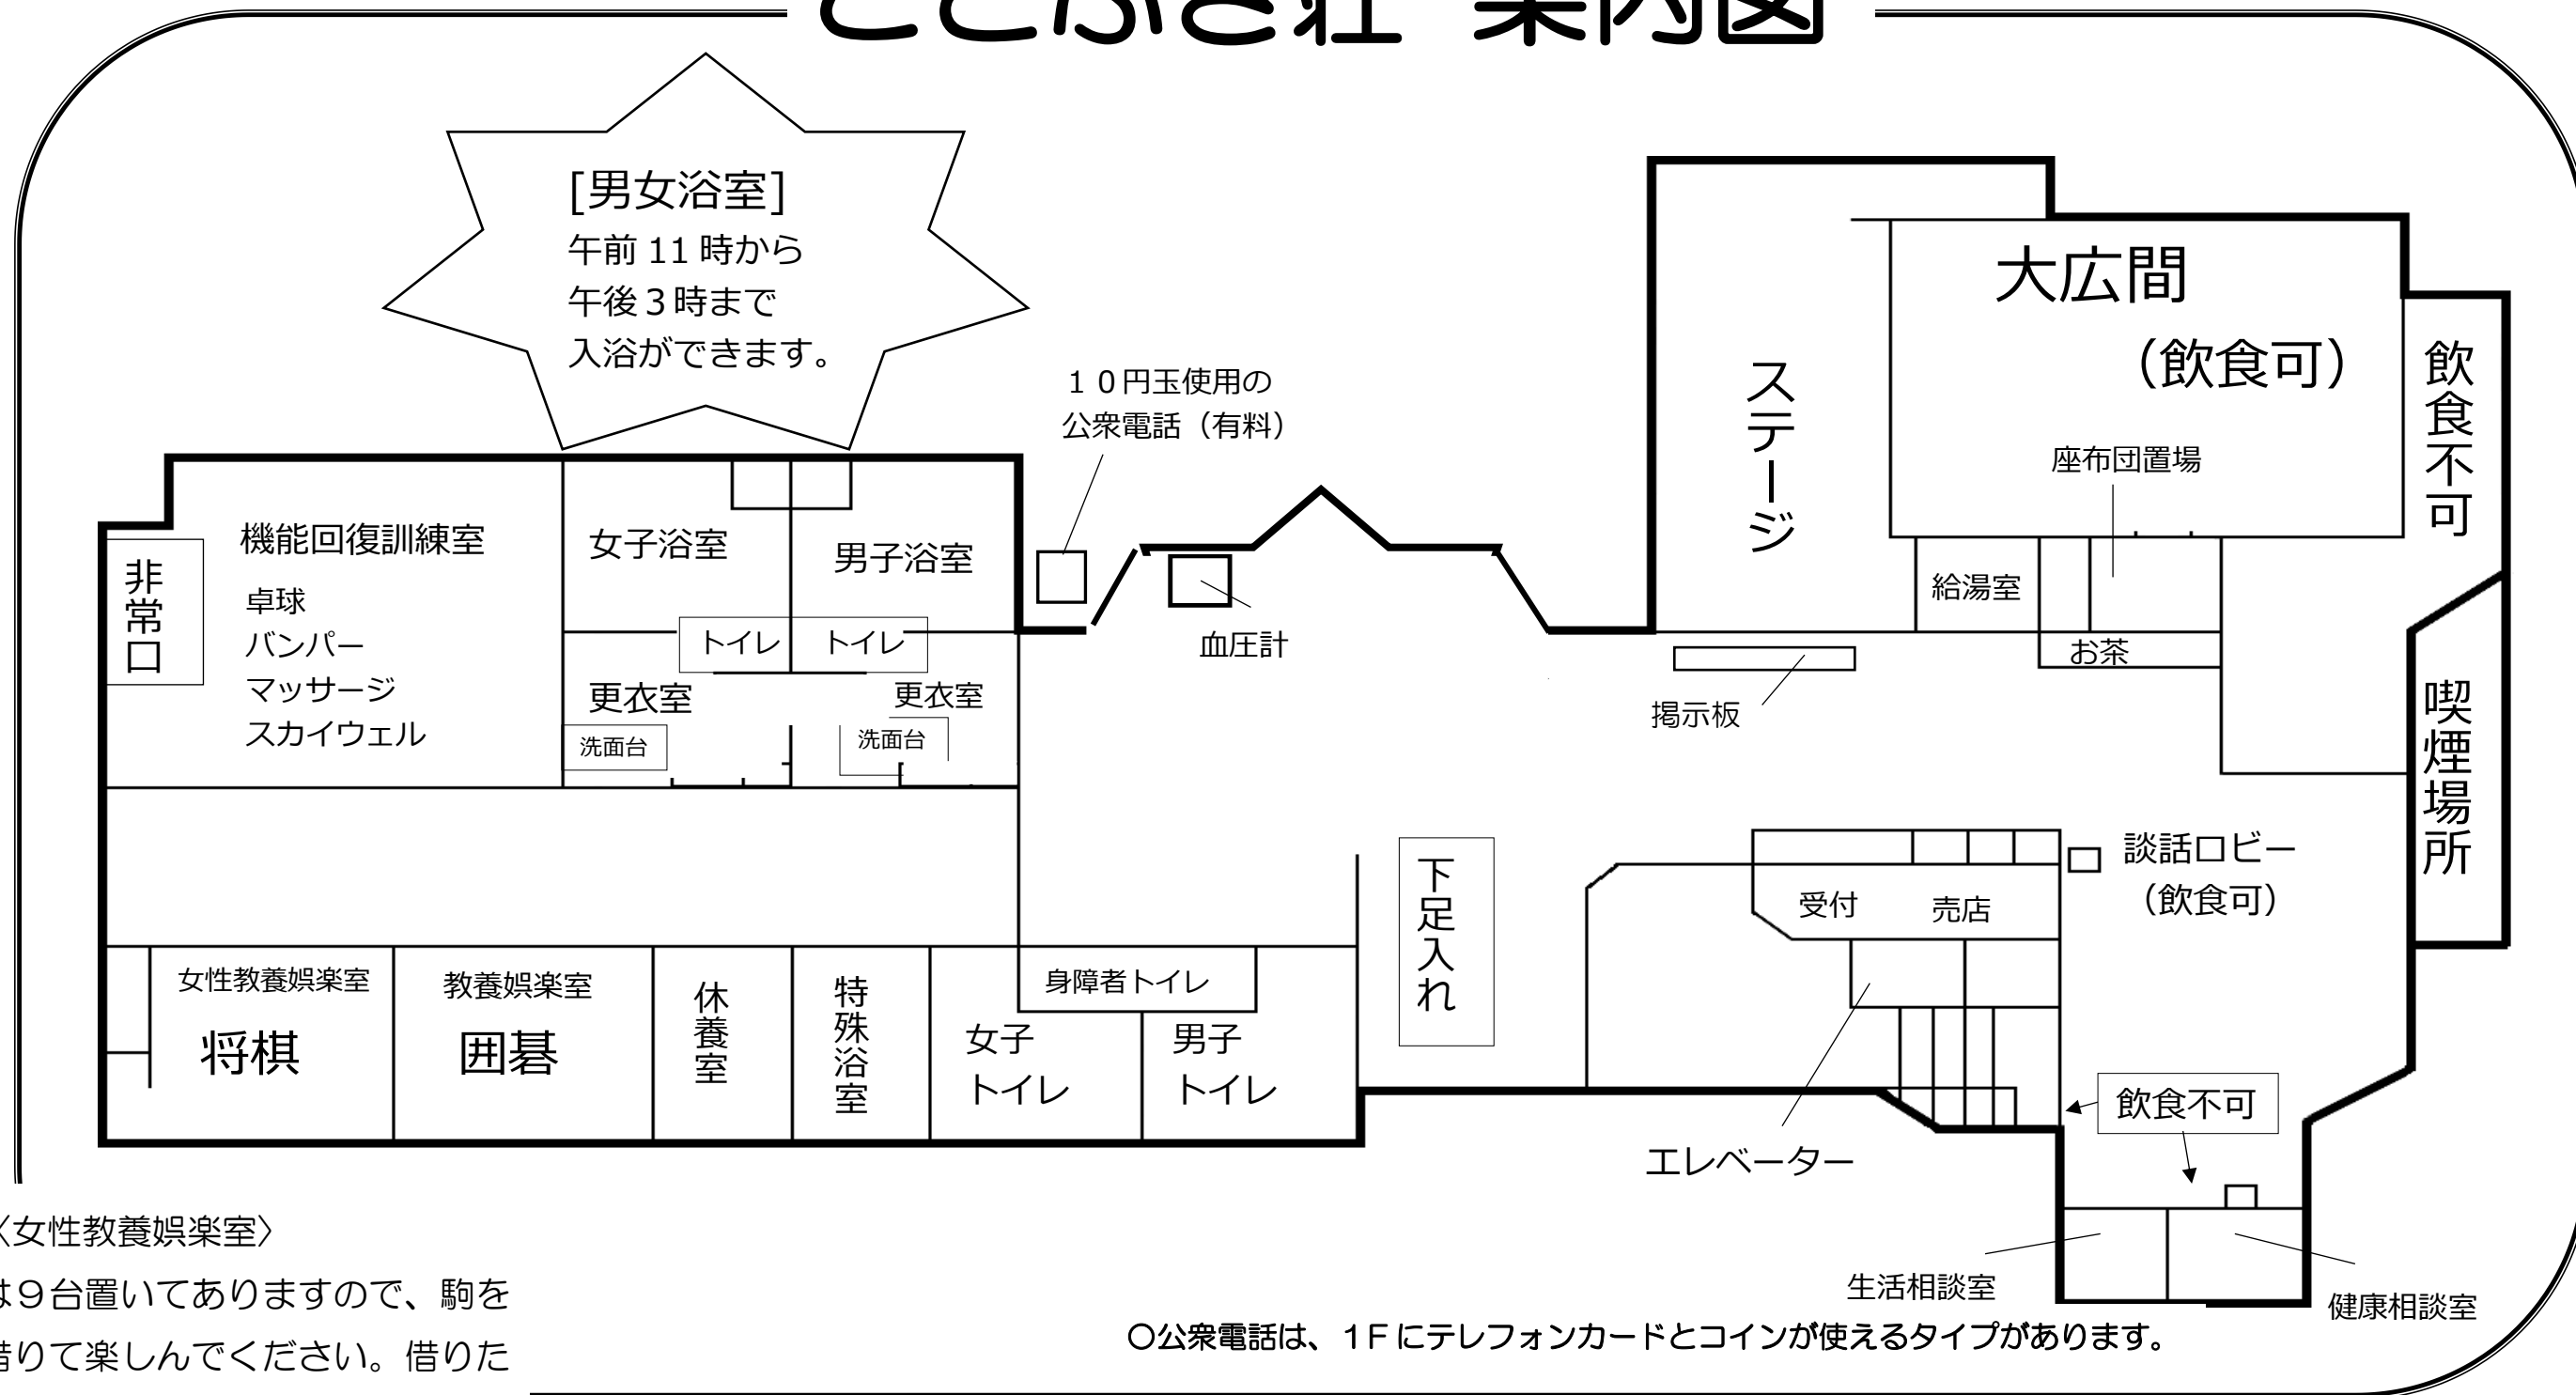

〈機能回復訓練室〉

スカイウエルと卓球の予約は売店
コーナーで受付しています。また、
卓球のラケットと球も同じ場所で
貸し出しています。

〈男女浴室〉

石けんのみご用意しておりますが、
タオルやシャンプー類はご持参くだ
さい。

〈売店〉

お弁当、パン、お菓子、ヨーグルト
など販売しています。

〈ステージ〉

午前10時～12時までは踊りができます。
ただし、途中ラジオ体操があります。
午後1時～4時まではカラオケや踊りに利
用できます。カラオケや踊りの抽選は12時
45分から大広間ステージ前にて行います。

ことぶき荘 案内図

〈女性教養娯楽室〉

将棋盤は9台置いてありますので、駒を
受付で借りて楽しんでください。借りた
駒は必ず受付にお返しください。

〈休養室〉

少し休養したい人のために枕や毛布等利
用できる6畳の小部屋です。

〈談話ロビー〉

飲食できます。オセロ、囲碁、将棋、
テレビ等も利用できます。

〈健康相談室〉

毎月4回火曜日の10時～15時まで血圧
測定や健康相談を保健師が行っています。

○公衆電話は、1Fにテレホンカードとコインが使えるタイプがあります。